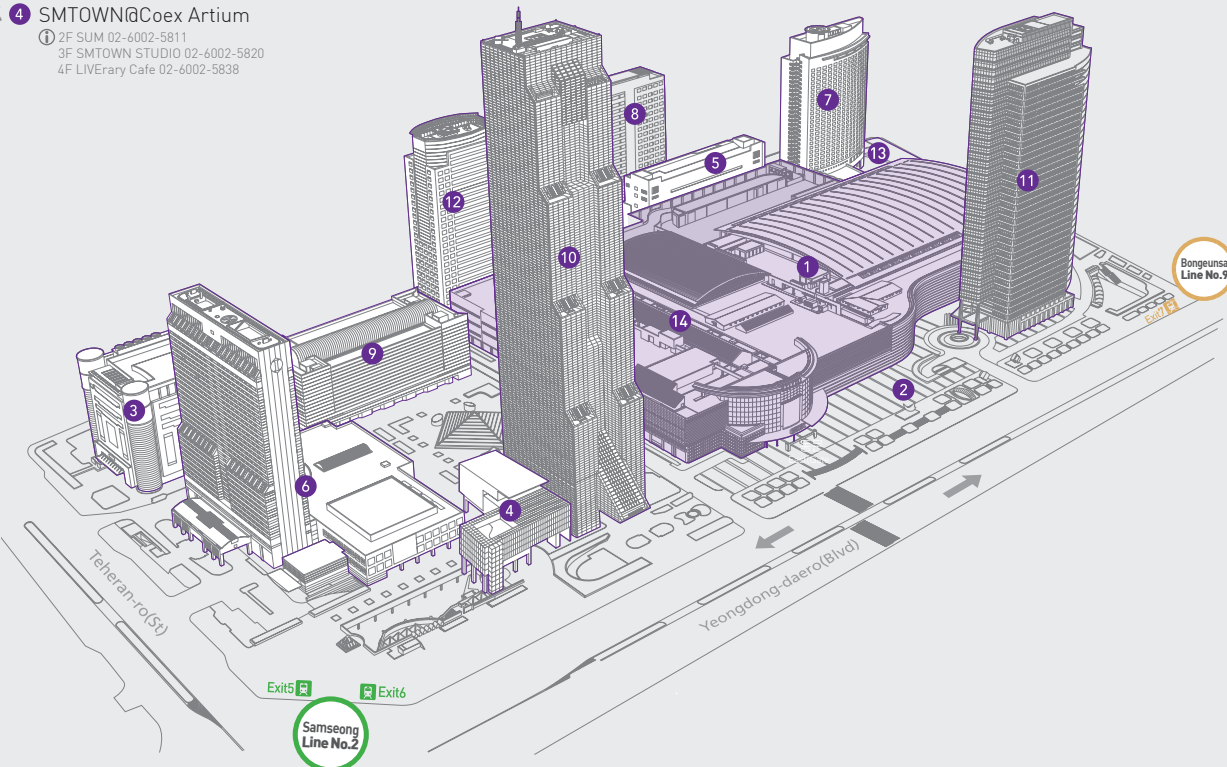

대한민국 최초로 가져왔던 자부심과 글로벌 시대에 최고로서 가져야 할 전문성까지, 코엑스가 변함없이 지켜내야 할 소중한 가치를 잊지 않도록 고객 여러분께서 지켜봐주시고 응원해 주시기 바랍니다.

COEX FLOOR GUIDE

COEX MICE CLUSTER

- 1** 코엑스
☎ 02 6000 0114
- 2** 코엑스몰
☎ 02 6002 5300
- 3** 현대백화점
☎ 02 552 2233
- 4** SMTOWN@Coex Artium
☎ 2F SUM 02-6002-5811
☎ 3F SMTOWN STUDIO 02-6002-5820
☎ 4F LIVErary Cafe 02-6002-5838
- 5** 세븐레카지노
☎ 02 3466 6000
- 6** 그랜드 인터컨티넨탈 서울 파르나스
☎ 02 555 5656
- 7** 인터컨티넨탈 서울 코엑스
☎ 02 3452 2500