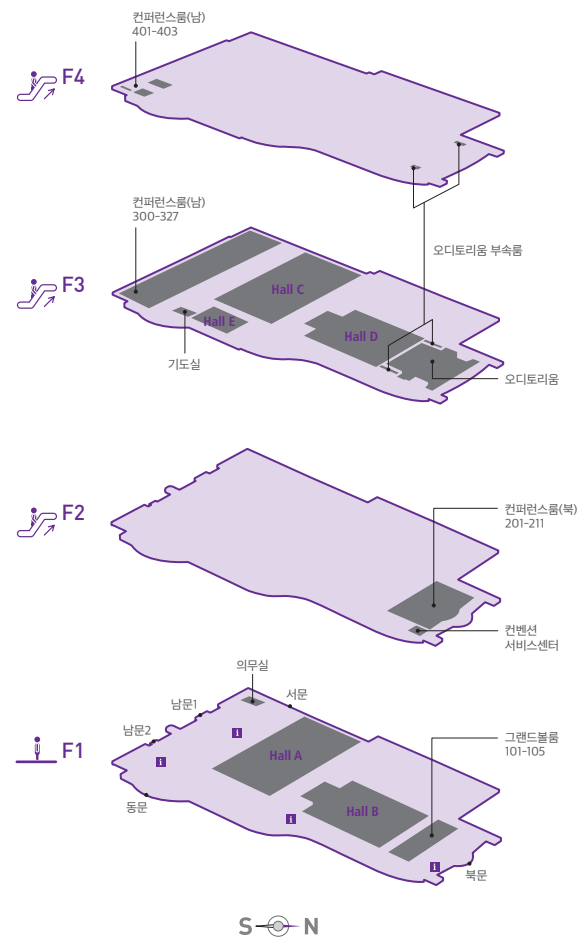

COEX FLOOR GUIDE